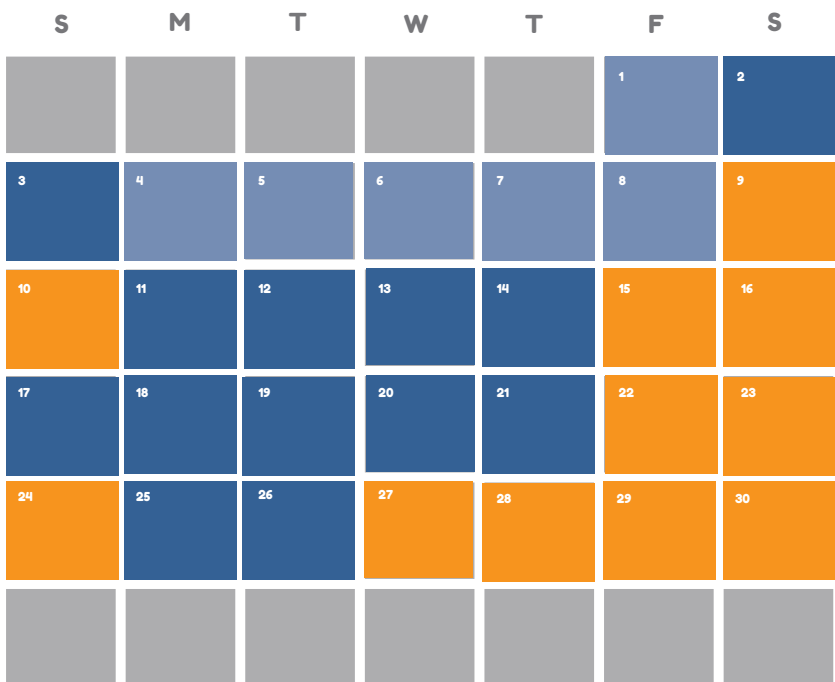

## MAY 2018

■ VALUE DAYS   
 ■ REGULAR DAYS   
 ■ PEAK DAYS

## JUNE 2018

■ VALUE DAYS   
 ■ REGULAR DAYS   
 ■ PEAK DAYS