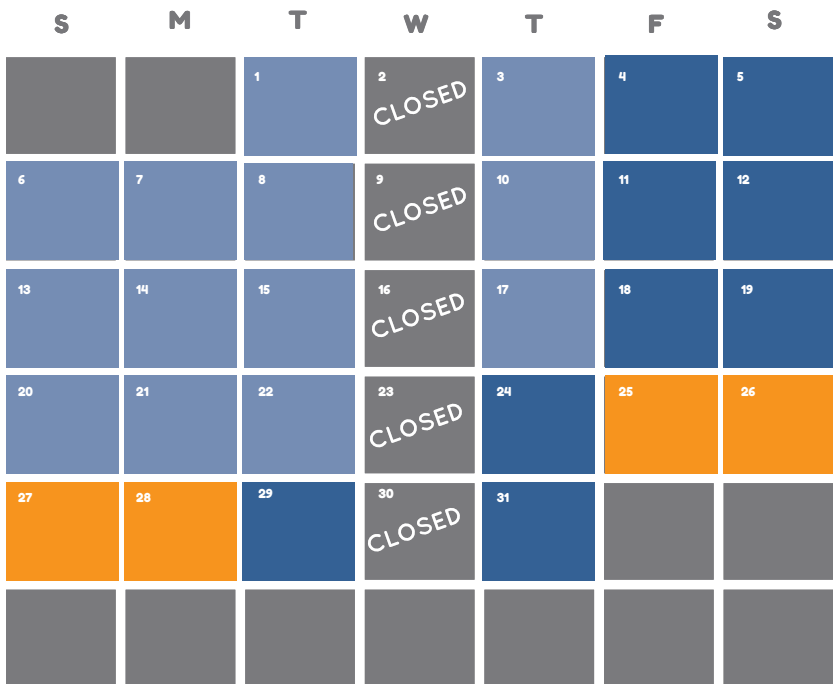

## MAY 2018

■ VALUE DAYS   
 ■ REGULAR DAYS   
 ■ PEAK DAYS

## JUNE 2018

■ VALUE DAYS   
 ■ REGULAR DAYS   
 ■ PEAK DAYS